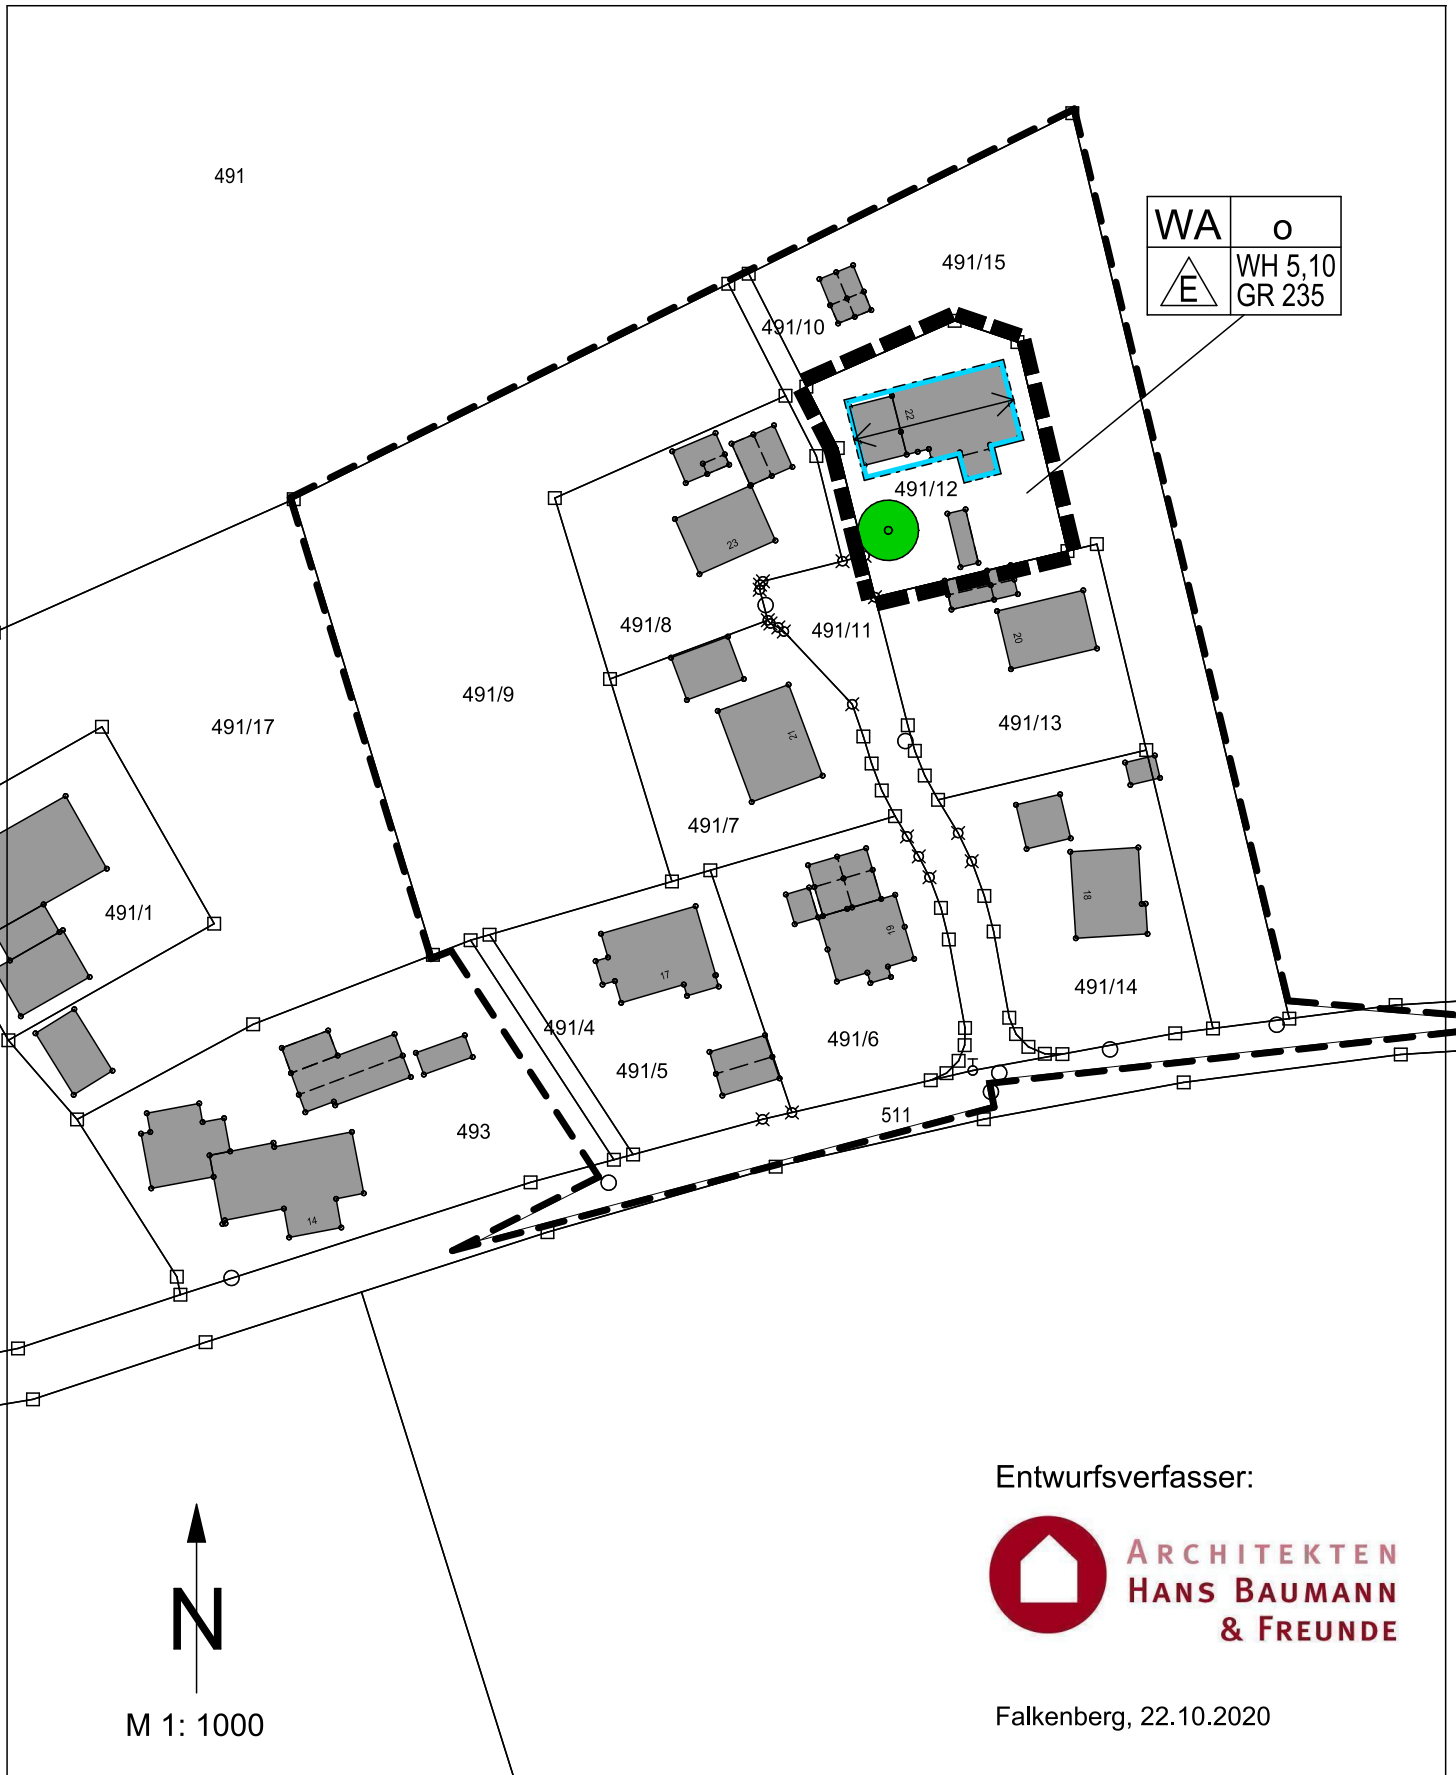

Bebauungsplan der Innenentwicklung mit integrierter Grünordnung

"Griesmeier - 1. Änderung"

Gemeinde Babensham, Landkreis Rosenheim

Entwurfsverfasser:

ARCHITEKTEN
HANS BAUMANN
& FREUNDE

Falkenberg, 22.10.2020